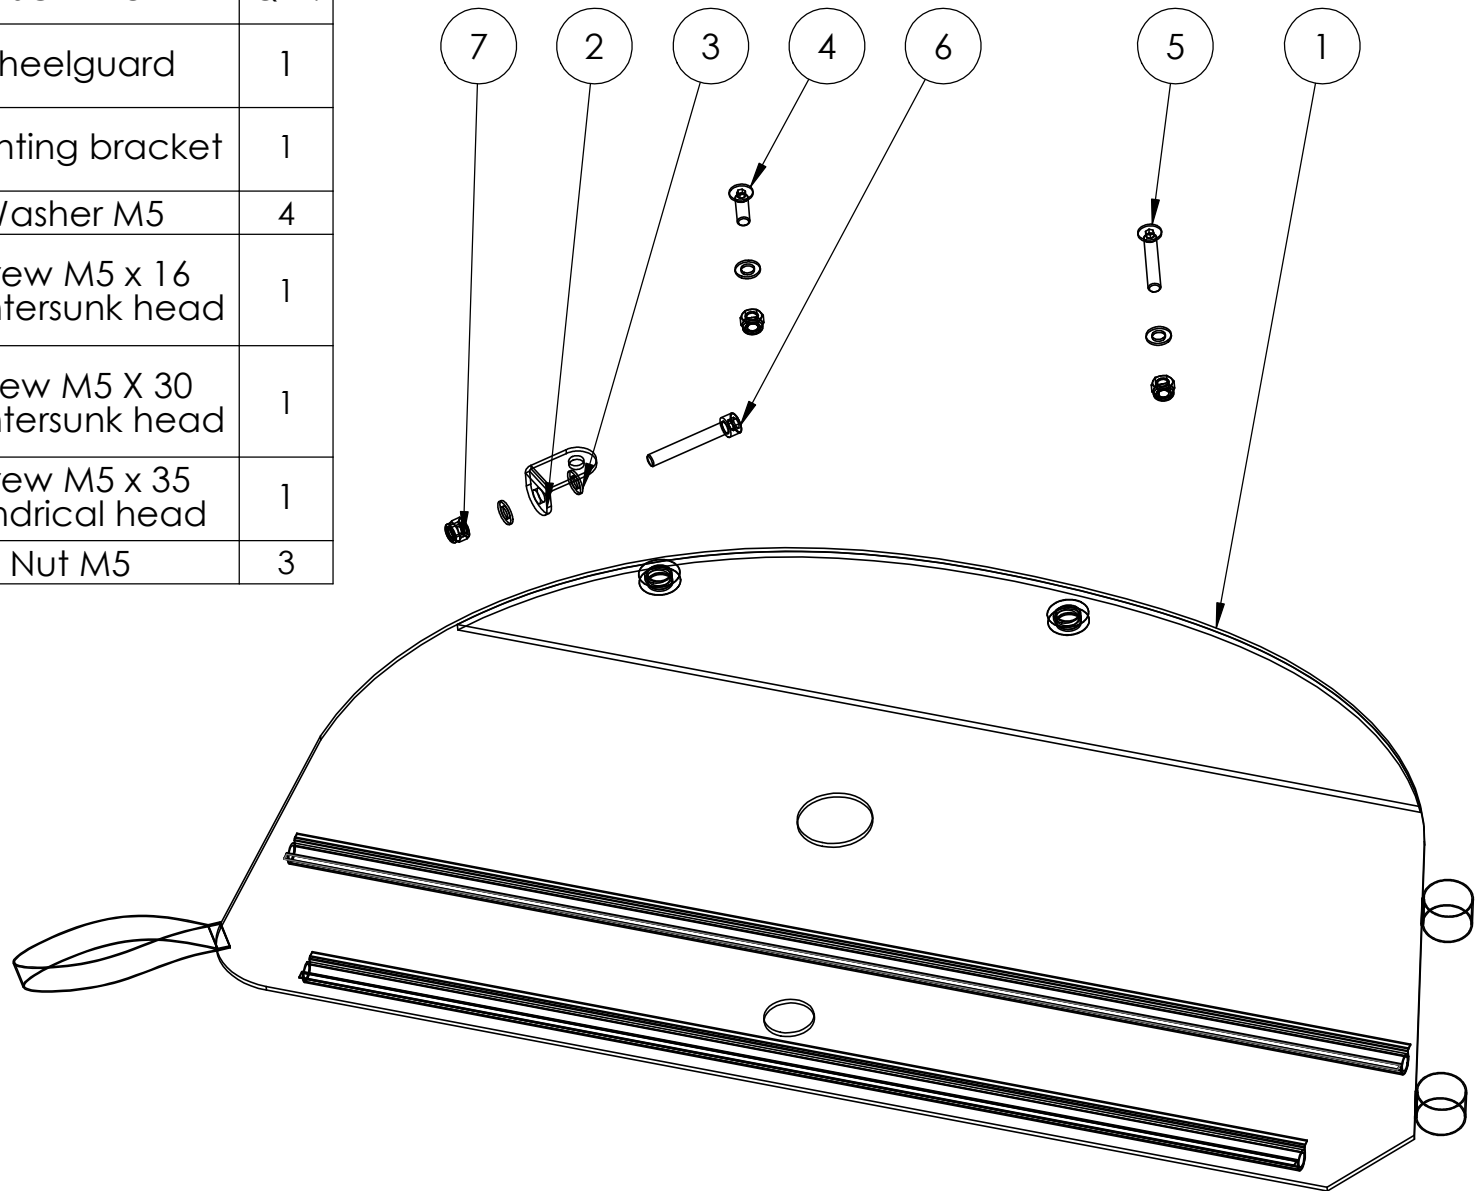

ITEM NO.	PART NUMBER	DESCRIPTION	QTY.
1	P3-AR09-00-00-A-R2	Wheelguard	1
2	P3-AR09-00-10-P-R1	Mounting bracket	1
3	DIN 125 M5 A2	Washer M5	4
4	ISO 10642 - M5 x 16 A2	Screw M5 x 16 countersunk head	1
5	ISO 10642 - M5 x 30 A2	Screw M5 X 30 countersunk head	1
6	ISO 4762 M5 x 35 A2	Screw M5 x 35 cylindrical head	1
7	DIN 985 M5 A2	Nut M5	3

Exploded view	43
Wheelguard	
P3-AR09-00-00-A-R2	