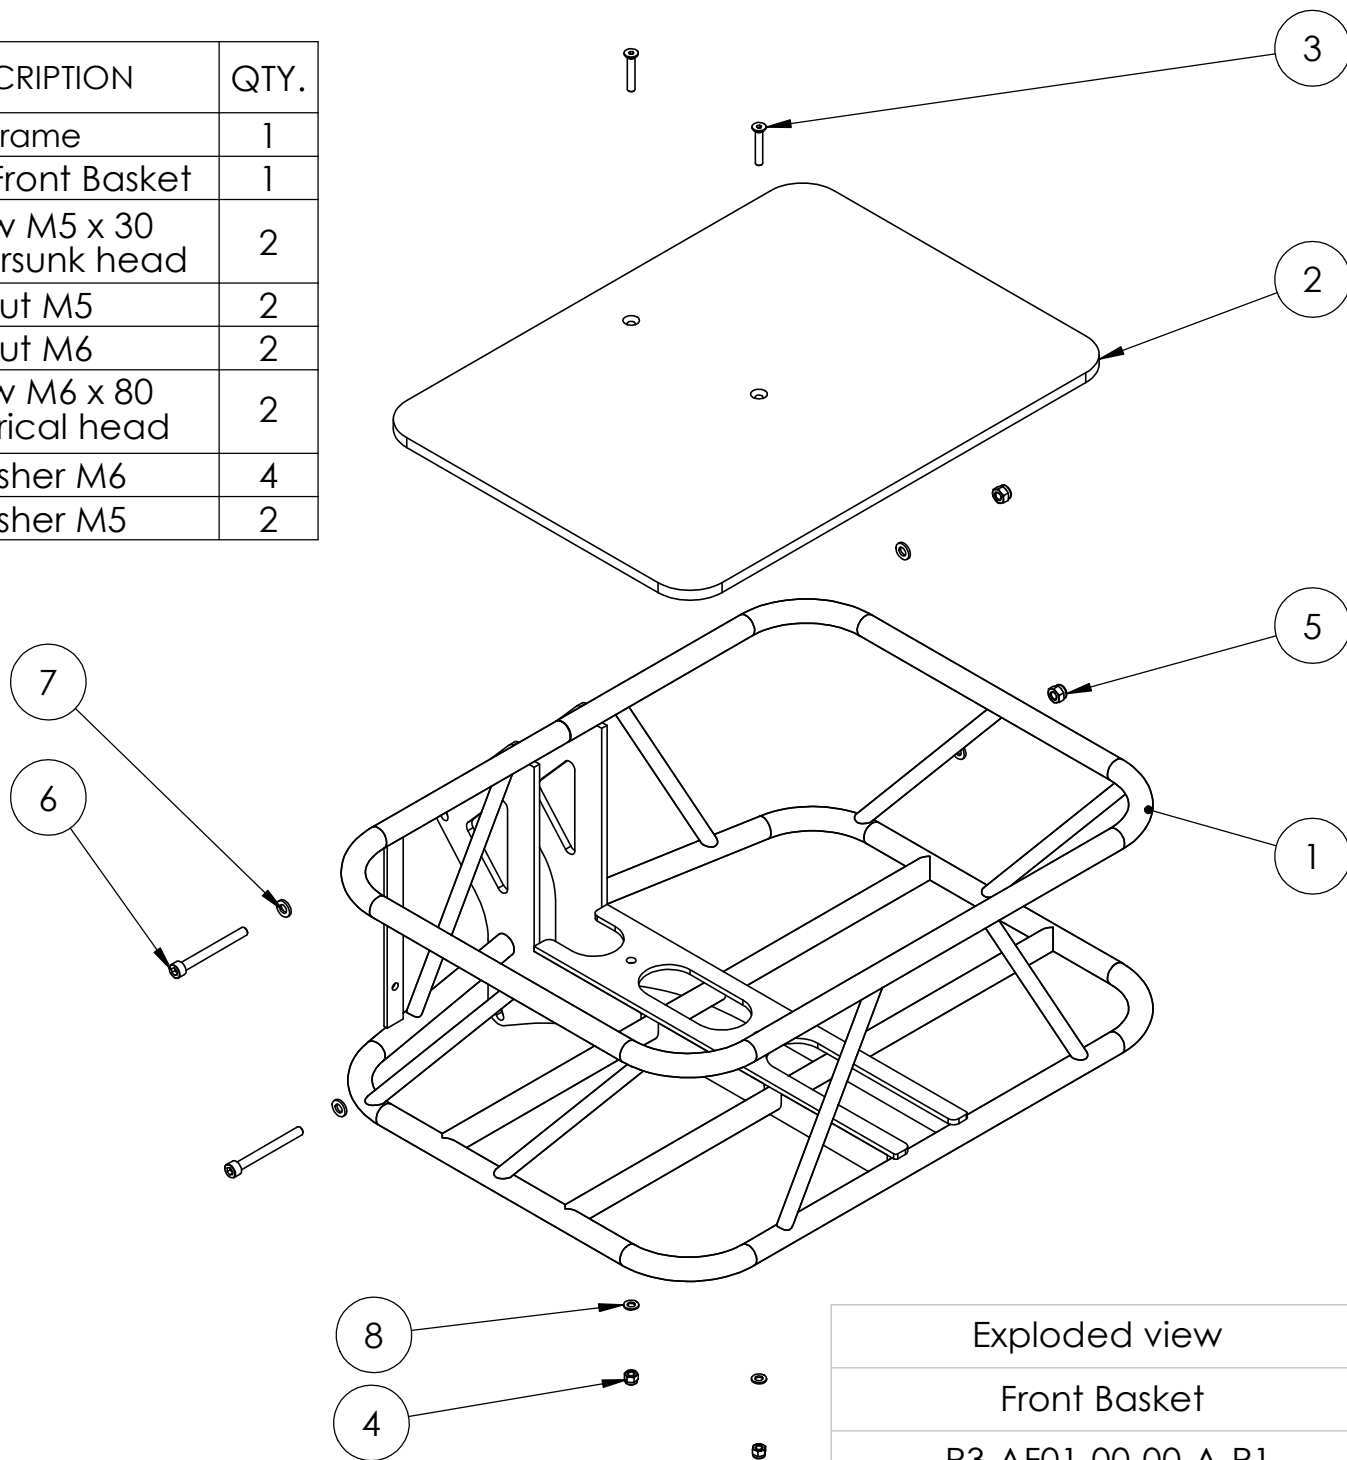

ITEM NO.	PART NUMBER	DESCRIPTION	QTY.
1	P3-AF01-00-00-A-R0	Frame	1
2	Wood Front Basket	Wood Front Basket	1
3	ISO 10642 - M5 x 30 A2	Screw M5 x 30 countersunk head	2
4	DIN 985 M5 A2	Nut M5	2
5	DIN 985 M6 A2	Nut M6	2
6	ISO 4762 M6 x 80 A2	Screw M6 x 80 cylindrical head	2
7	DIN 125 M6 A2	Washer M6	4
8	DIN 125 M5 A2	Washer M5	2

Exploded view	43
Front Basket	
P3-AF01-00-00-A-R1	